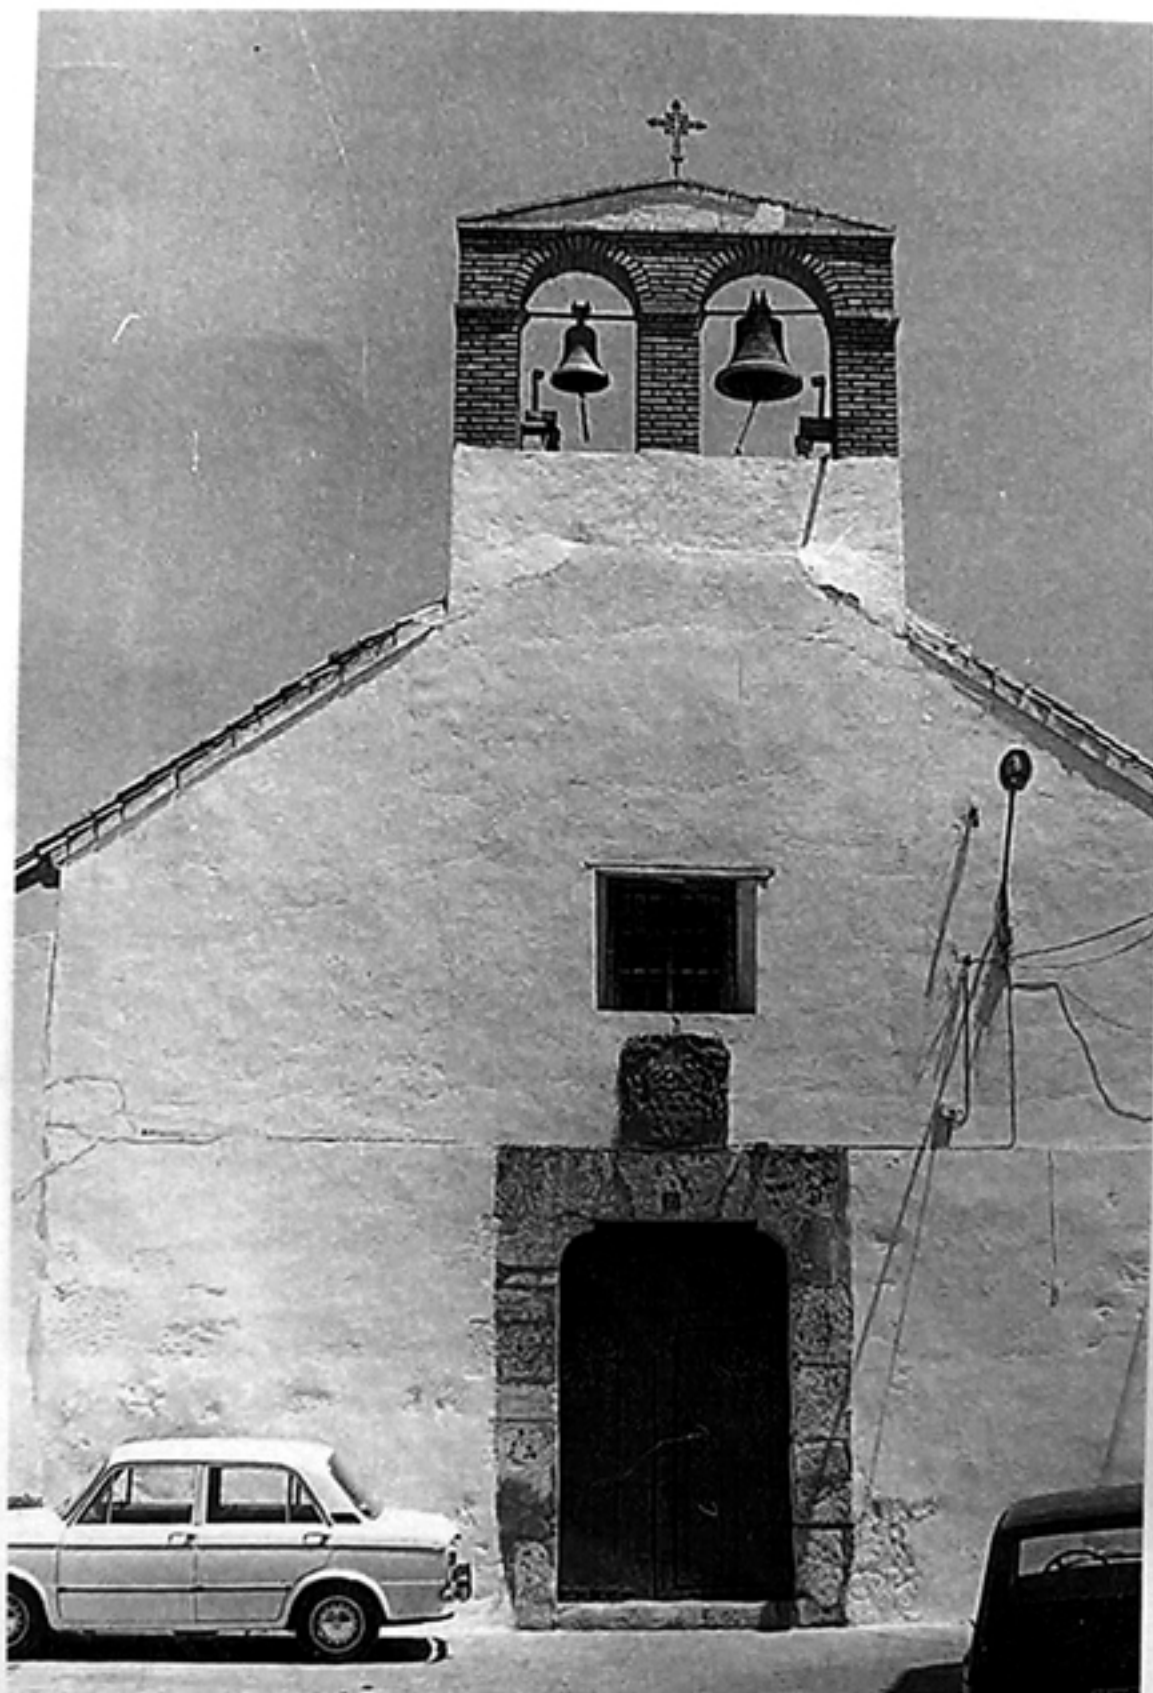

La Guardia. Ermita de la Coronada. Fachada.