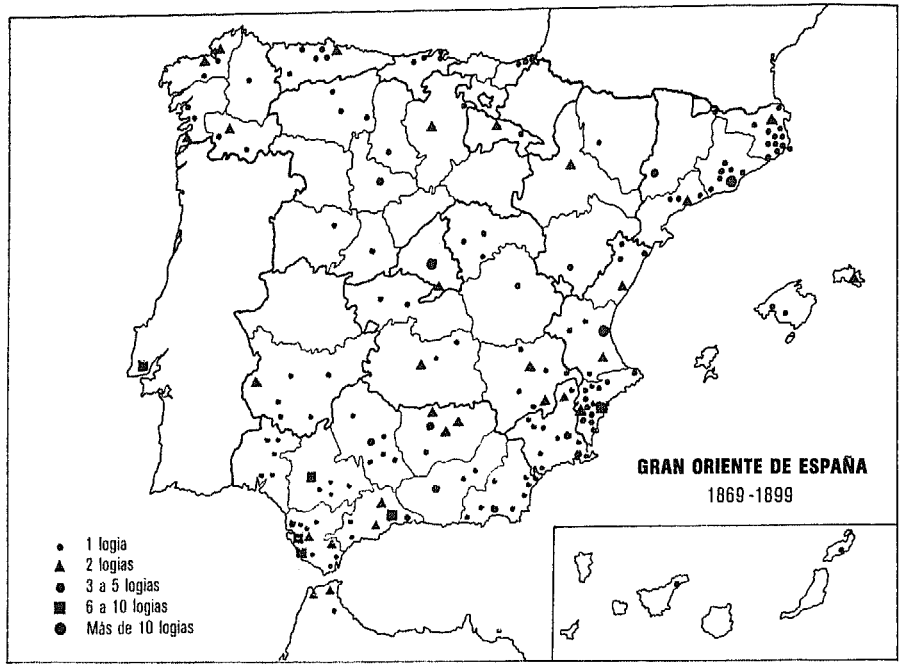

GRAN ORIENTE DE ESPAÑA

1869-1899

Distribución geográfica

Núm. de orden	Logias	Localidades
ANDALUCIA		
76-15	Amor y Ciencia	Almería
87	Compás	Almería
88	Escuadra	Almería
181-70	Unión y Justicia	Almería
241	Hijos de Abdera	Adra (Almería)
206	Salmeroniana	Alhama (Almería)
300	Cuevas	Cuevas de Vera (Almería)
199-88	Antigua Urci	Garrucha (Almería)
363	Luz de Overa	Huercal Overa (Almería)
310	Caridad y Abnegación	Nijar (Almería)
290	Almanzora	Serón (Almería)
343	Esencia, Vida y Amor	Tijola (Almería)
207	Perfección	Vera (Almería)
43	Fe y Abnegación	Cádiz
45	Hijos de Jehová	Cádiz
74	Tolerancia	Cádiz
75	Fraternidad	Cádiz
79	Herculana	Cádiz
86	Caridad e Igualdad	Cádiz
94	Pirámides	Cádiz
170-61	Lealtad	Cádiz
107	Augusta Gaditana	Cádiz
131	Paz	Cádiz
188	Regeneración	Cádiz
218	Augusta Gaditana	Cádiz
227-116	Paz y Verdad	Alcalá de los Gazules (Cádiz)
229-118	Ciencia y Virtud	Alcalá de los Gazules (Cádiz)
116-22	Trafalgar	Algeciras (Cádiz)
377	Hijos del Trabajo	Chiclana (Cádiz)
85	Amor y Justicia	Jerez de la Frontera (Cádiz)
155	Perseverancia	Jerez de la Frontera (Cádiz)
270	Guadalete	Jerez de la Frontera (Cádiz)
178-67	Redención	La Línea (Cádiz)
130	Castillo de Medina	Medina Sidonia (Cádiz)
8	Fraternidad	Puerto de Santa María (Cádiz)
198	Porthus Menestheo	Puerto de Santa María (Cádiz)
185	Nueva Era	Puerto Real (Cádiz)
32	Fraternidad	San Fernando (Cádiz)
80	Rosa Meridional	San Fernando (Cádiz)
133-30	Hijos de la Verdad	San Fernando (Cádiz)