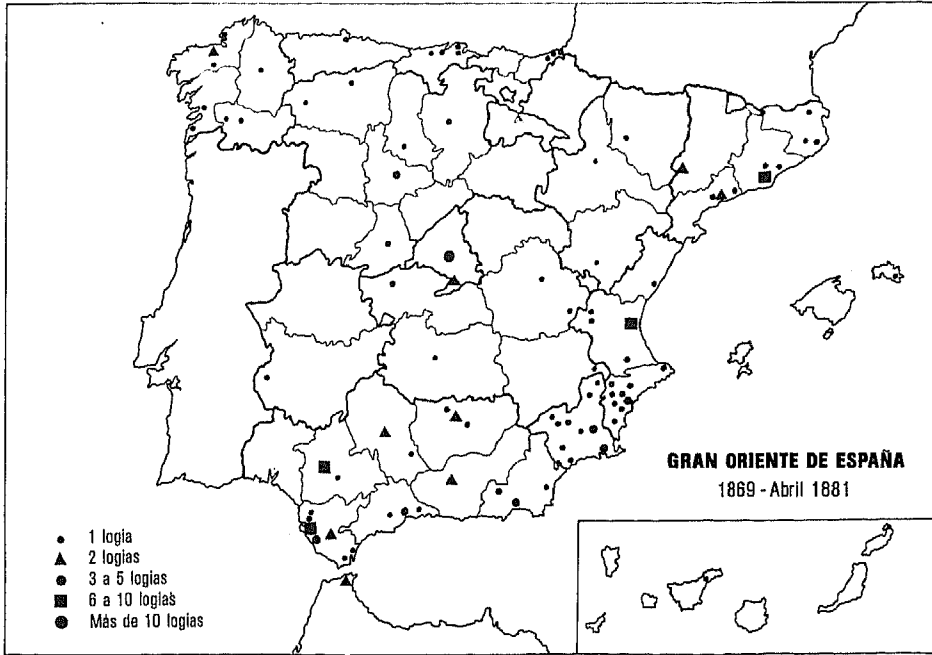

El 14 de abril de 1881 el GODE actualizó su listado eliminando aquellas logias que ya habían dejado de existir o se habían incorporado a otras obediencias. Con este motivo asignó una nueva numeración a las logias restantes, que en diciembre de 1881 eran 172 logias, de las que 72 habían sido constituidas a lo largo del año 1881.

Ese mismo año de 1881 editó el GODE un mapa masónico de España y colonias (Cuba y Filipinas), bajo el lema de «Justicia, Verdad y Trabajo», y que lleva por título «La Masonería en España y sus posesiones de ultramar». Su autor es *Marte II*, maestro masón de la Resp. Logia Cap. *Acacia n.º 9*, de Madrid. El mapa está ricamente ornamentado con signos y emblemas masónicos. En los laterales reproduce el listado de 32 capítulos y de las 172 logias con el número de miembros de cada logia que hacen un total de 6.483 masones. Por su parte los componentes de los capítulos son 498. Mapa y listados están enmarcados por las dos columnas masónicas de B y J en cuyo interior se reproducen 28 máximas del Código masónico y que están encabezadas con esta reflexión:

«El día que se generalicen estas máximas entre los hombres, la especie humana será feliz y la masonería habrá terminado su tarea y cantado un triunfo regenerador»¹¹.

Gran Oriente de España

Diciembre 1881

N.º de Orden	Logias	Miembros	Localidades
1	Mantuana	22	Madrid
2	Porvenir	70	Madrid
3	Nueva Sparta	26	Cartagena
4	Luz de Finisterre	35	Ferrol
5	Luz Compostelana	26	Santiago
6	Graco	29	Sevilla
7	Lux in Excelsis	67	Granada
8	Constante Alona	33	Alicante
9	Acacia	37	Alicante
10	Auria	31	Orense
11	Helénica	38	Pontevedra
12	Aureola Guipuzcoana	13	San Sebastián
13	Patricia	46	Córdoba
14	Adonai	26	Vélez (Málaga)
15	Amor y Ciencia	41	Almería
16	Lealtad	128	Barcelona

11. Quiero expresar mi agradecimiento a D. Manuel Costa, quien fue el primero que me puso en conocimiento de la existencia de este mapa y en cuya labor de lectura y transcripción su ayuda fue tan cordial como valiosa.