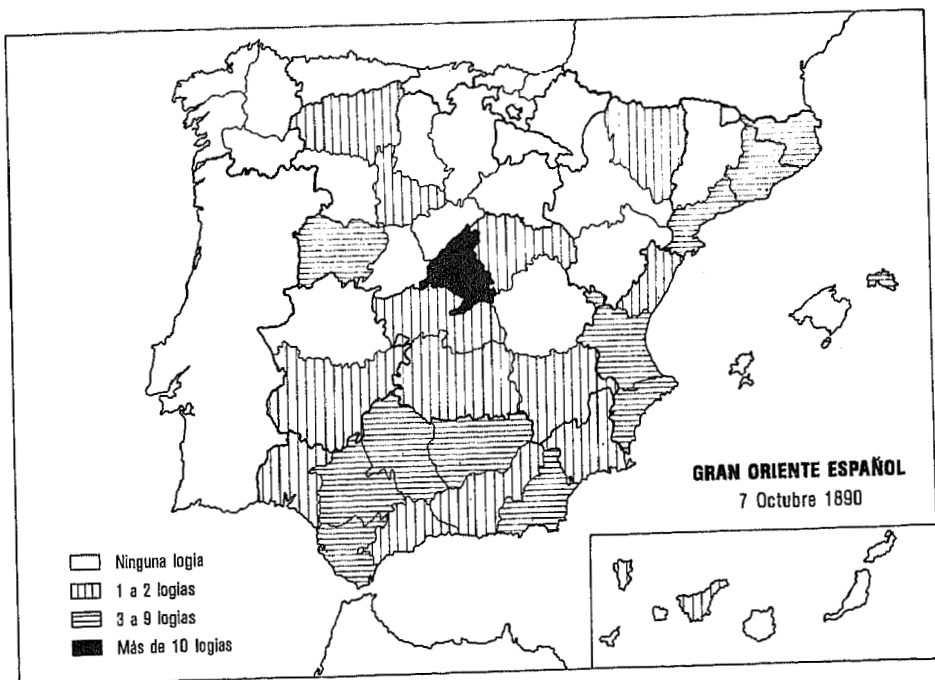

Núm. de orden	Logias	Localidades
40	España	Remedios
16	Lazo de Unión	Sagua la Grande
21	Redención	Santa Clara
42	Luz	Santa Cruz del Sur
23	Los Girondinos	Vitoria de las Tunas
FILIPINAS		
25	Integridad Nacional	Manila
39	Unión	Manila
41	Patria	Manila
ARGENTINA		
77	España	Buenos Aires
6	Hijas de Osiris (Adopción)	Buenos Aires
PUERTO RICO		
107	Alfonso XIII	Cayey
67	Legalidad Española	Guayama
8	Guayanilla (Triángulo)	Guayanilla
4	Reina Regente (Adopción)	Guayama
81	Borinquen	Mayagüez
47	Conciliación	Mayagüez
110	Fraternidad Española	Ponce
7	Sabana del Palmar (Triángulo)	Sabana del Palmar
6	Isabela (Triángulo)	Puerto Rico
7	Camuy (Triángulo)	Puerto Rico
8	Quebradillas (Triángulo)	Puerto Rico
9	Aguadillo (Triángulo)	Puerto Rico
10	Corocel (Triángulo)	Puerto Rico
11	Sabana Grande (Triángulo)	Puerto Rico
REPUBLICA DOMINICANA		
76	Hispano-Americana	Santa Domingo
89	El Esfuerzo	El Seibo
82	Aurora	San Pedro de Macoria

En el reparto geográfico de logias y triángulos sigue siendo mayoritario el caso de Andalucía, con 31 talleres, seguida de Cataluña con 21 (9 en Barcelona, 9 en Gerona y 3 en Tarragona) y Madrid con 10. En colonias y el extranjero se localizan 19 logias en Cuba, 14 en Puerto Rico, 3 en Filipinas y Santo Domingo y 2 en Argentina, lo que hace un total de 41 talleres, frente a los 104 metropolitanos.

Las zonas en las que para estas fechas (principios de octubre de 1890) no se había todavía implantado el GOE eran Galicia, Asturias, Cantabria, País Vasco, Navarra, Rioja, Lérida, Zaragoza, Teruel, Cuenca, Soria, Burgos, Palencia, Zamora, Segovia, Avila y Cáceres.