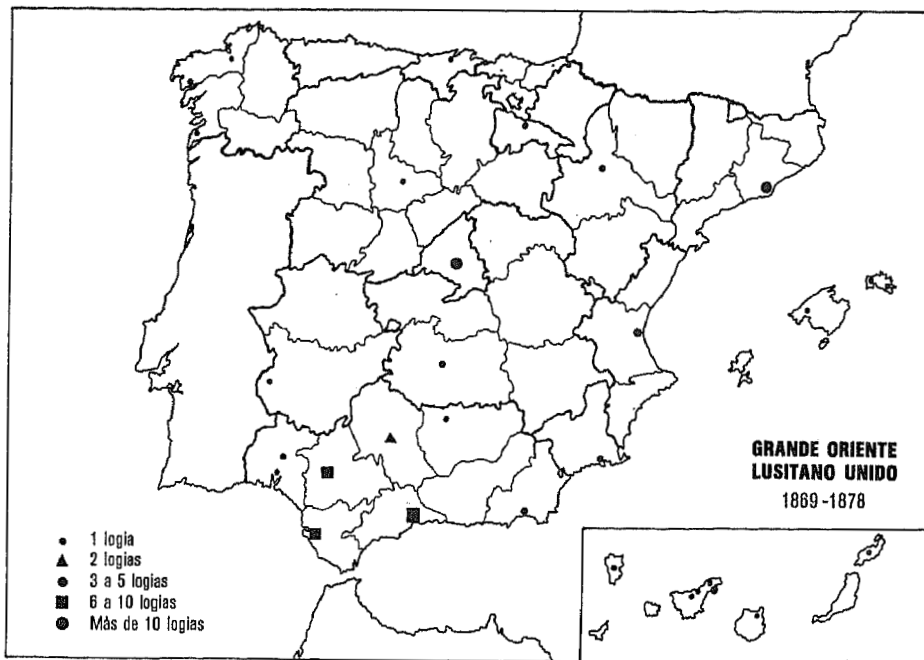

Logias españolas de obediencia al GOLU

Distribución geográfica *

N.º de Orden	Logias	Localidades	Años de Inscripción en el cuadro general
ANDALUCIA			
154	Constancia	Almería	1882
25	Tolerancia y Fraternidad	Cádiz	1868
33	Caridad e Igualdad	Cádiz	1869
54	Fe y Abnegación	Cádiz	1870
62	Hijos de Hiram	Cádiz	1872
83	Verdad	Cádiz	1874
86	Pirámides	Cádiz	1874
44	Patricia	Córdoba	1870
102	Estrella Flamígera	Córdoba	1876
56	Triángulo	Huelva	1870
79	Hijos del Triángulo	Valv. del Camino (Huelva)	1873
124	Legalidad Lusitana	Linares (Jaén)	1878
97	Lumen	Málaga	1876
100	Fraternidad	Málaga	1876
108	Menoba	Málaga	1877
109	Caridad	Málaga	1877
170	Constancia	Málaga	1890
115	Justicia	Málaga	1878
165	Fe y Fraternidad	Málaga	1887
116	Decisión	Málaga	1878
123	Fortaleza	Málaga	1878
29	Fraternidad Ibérica	Sevilla	1868
45	Libertad	Sevilla	1870
46	Cosmopolita y Justicia	Sevilla	1870
47	Razón	Sevilla	1870
67	Numantina	Sevilla	1872
98	Graco	Sevilla	1876
99	Neptuno	Sevilla	1876
119	Fénix Graco	Sevilla	1878
139	Womar	Sevilla	1880
ARAGON			
68	Caballeros de la Noche	Zaragoza	1872

* En esta y las siguientes distribuciones geográficas se sigue la agrupación por las actuales Comunidades Autónomas, en las que en algún caso se ha simplificado la denominación para abreviar.