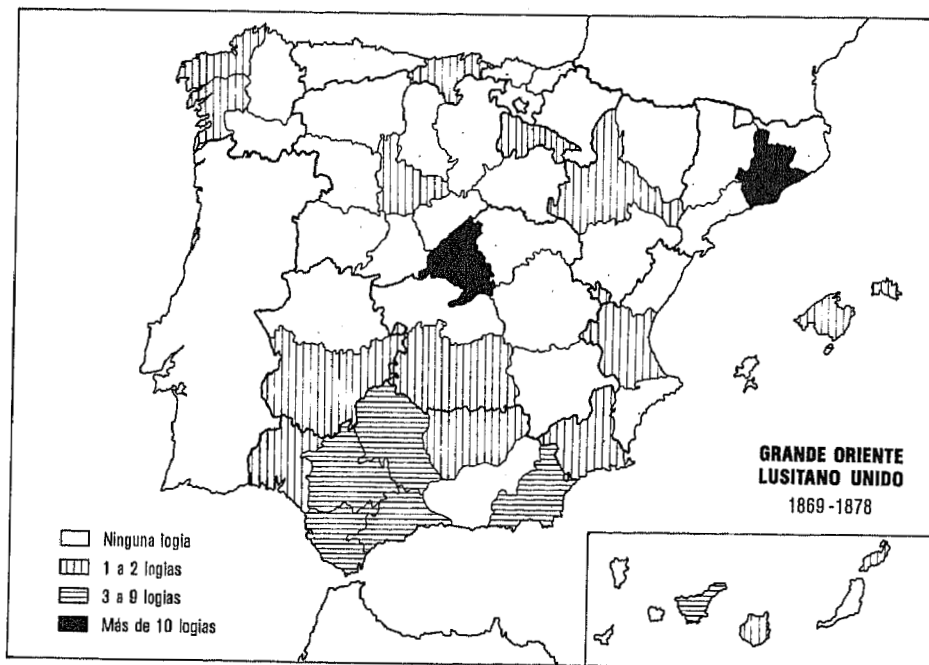

Logias españolas de obediencia al GOLU

Distribución geográfica *

N.º de Orden	Logias	Localidades	Años de Inscripción en el cuadro general
ANDALUCIA			
154	Constancia	Almería	1882
25	Tolerancia y Fraternidad	Cádiz	1868
33	Caridad e Igualdad	Cádiz	1869
54	Fe y Abnegación	Cádiz	1870
62	Hijos de Hiram	Cádiz	1872
83	Verdad	Cádiz	1874
86	Pirámides	Cádiz	1874
44	Patricia	Córdoba	1870
102	Estrella Flamígera	Córdoba	1876
56	Triángulo	Huelva	1870
79	Hijos del Triángulo	Valv. del Camino (Huelva)	1873
124	Legalidad Lusitana	Linares (Jaén)	1878
97	Lumen	Málaga	1876
100	Fraternidad	Málaga	1876
108	Menoba	Málaga	1877
109	Caridad	Málaga	1877
170	Constancia	Málaga	1890
115	Justicia	Málaga	1878
165	Fe y Fraternidad	Málaga	1887
116	Decisión	Málaga	1878
123	Fortaleza	Málaga	1878
29	Fraternidad Ibérica	Sevilla	1868
45	Libertad	Sevilla	1870
46	Cosmopolita y Justicia	Sevilla	1870
47	Razón	Sevilla	1870
67	Numantina	Sevilla	1872
98	Graco	Sevilla	1876
99	Neptuno	Sevilla	1876
119	Fénix Graco	Sevilla	1878
139	Womar	Sevilla	1880
ARAGON			
68	Caballeros de la Noche	Zaragoza	1872

* En esta y las siguientes distribuciones geográficas se sigue la agrupación por las actuales Comunidades Autónomas, en las que en algún caso se ha simplificado la denominación para abreviar.