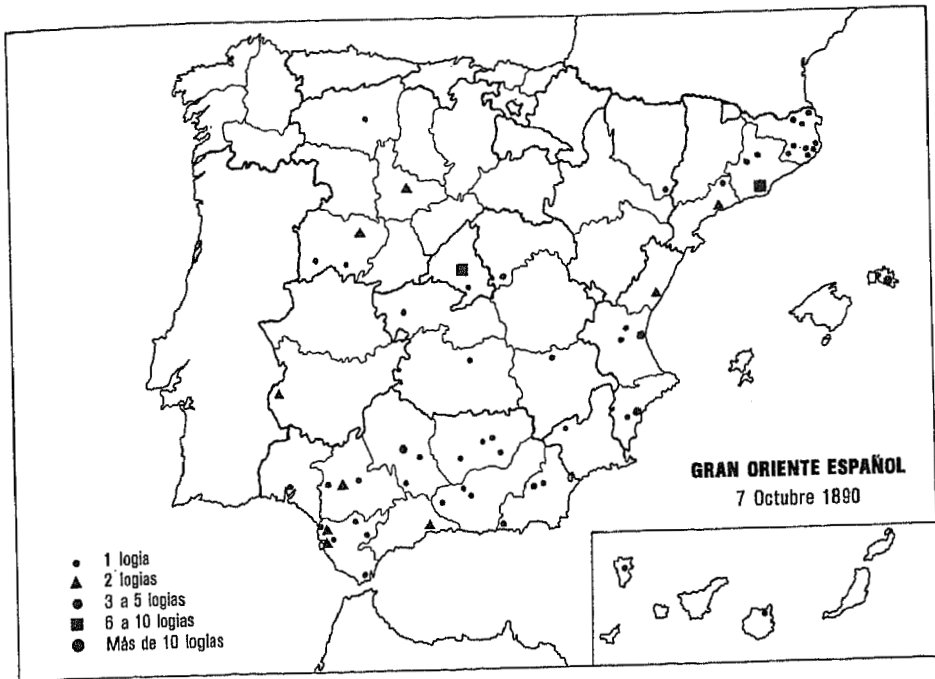

Núm. de orden	Logias	Localidades
40	España	Remedios
16	Lazo de Unión	Sagua la Grande
21	Redención	Santa Clara
42	Luz	Santa Cruz del Sur
23	Los Girondinos	Vitoria de las Tunas
FILIPINAS		
25	Integridad Nacional	Manila
39	Unión	Manila
41	Patria	Manila
ARGENTINA		
77	España	Buenos Aires
6	Hijas de Osiris (Adopción)	Buenos Aires
PUERTO RICO		
107	Alfonso XIII	Cayey
67	Legalidad Española	Guayama
8	Guayanilla (Triángulo)	Guayanilla
4	Reina Regente (Adopción)	Guayama
81	Borinquen	Mayagüez
47	Conciliación	Mayagüez
110	Fraternidad Española	Ponce
7	Sabana del Palmar (Triángulo)	Sabana del Palmar
6	Isabela (Triángulo)	Puerto Rico
7	Camuy (Triángulo)	Puerto Rico
8	Quebradillas (Triángulo)	Puerto Rico
9	Aguadillo (Triángulo)	Puerto Rico
10	Corocel (Triángulo)	Puerto Rico
11	Sabana Grande (Triángulo)	Puerto Rico
REPUBLICA DOMINICANA		
76	Hispano-Americana	Santa Domingo
89	El Esfuerzo	El Seibo
82	Aurora	San Pedro de Macoria

En el reparto geográfico de logias y triángulos sigue siendo mayoritario el caso de Andalucía, con 31 talleres, seguida de Cataluña con 21 (9 en Barcelona, 9 en Gerona y 3 en Tarragona) y Madrid con 10. En colonias y el extranjero se localizan 19 logias en Cuba, 14 en Puerto Rico, 3 en Filipinas y Santo Domingo y 2 en Argentina, lo que hace un total de 41 talleres, frente a los 104 metropolitanos.

Las zonas en las que para estas fechas (principios de octubre de 1890) no se había todavía implantado el GOE eran Galicia, Asturias, Cantabria, País Vasco, Navarra, Rioja, Lérida, Zaragoza, Teruel, Cuenca, Soria, Burgos, Palencia, Zamora, Segovia, Avila y Cáceres.