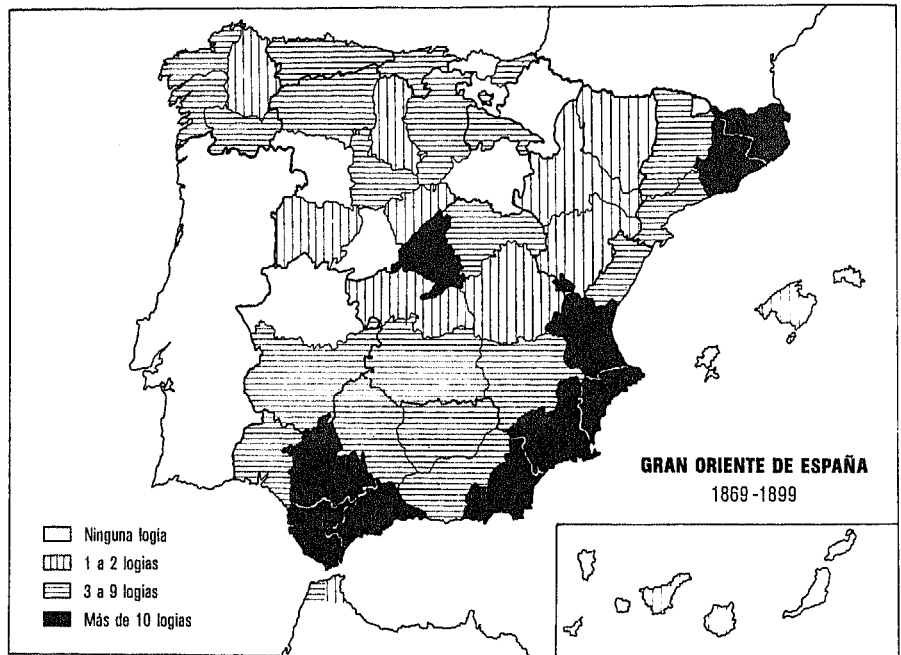

GRAN ORIENTE DE ESPAÑA

1869-1899

Distribución geográfica

Núm. de orden	Logias	Localidades
ANDALUCIA		
76-15	Amor y Ciencia	Almería
87	Compás	Almería
88	Escuadra	Almería
181-70	Unión y Justicia	Almería
241	Hijos de Abdera	Adra (Almería)
206	Salmeroniana	Alhama (Almería)
300	Cuevas	Cuevas de Vera (Almería)
199-88	Antigua Urci	Garrucha (Almería)
363	Luz de Overa	Huercal Overa (Almería)
310	Caridad y Abnegación	Nijar (Almería)
290	Almanzora	Serón (Almería)
343	Esencia, Vida y Amor	Tijola (Almería)
207	Perfección	Vera (Almería)
43	Fe y Abnegación	Cádiz
45	Hijos de Jehová	Cádiz
74	Tolerancia	Cádiz
75	Fraternidad	Cádiz
79	Herculana	Cádiz
86	Caridad e Igualdad	Cádiz
94	Pirámides	Cádiz
170-61	Lealtad	Cádiz
107	Augusta Gaditana	Cádiz
131	Paz	Cádiz
188	Regeneración	Cádiz
218	Augusta Gaditana	Cádiz
227-116	Paz y Verdad	Alcalá de los Gazules (Cádiz)
229-118	Ciencia y Virtud	Alcalá de los Gazules (Cádiz)
116-22	Trafalgar	Algeciras (Cádiz)
377	Hijos del Trabajo	Chiclana (Cádiz)
85	Amor y Justicia	Jerez de la Frontera (Cádiz)
155	Perseverancia	Jerez de la Frontera (Cádiz)
270	Guadalete	Jerez de la Frontera (Cádiz)
178-67	Redención	La Línea (Cádiz)
130	Castillo de Medina	Medina Sidonia (Cádiz)
8	Fraternidad	Puerto de Santa María (Cádiz)
198	Porthus Menestheo	Puerto de Santa María (Cádiz)
185	Nueva Era	Puerto Real (Cádiz)
32	Fraternidad	San Fernando (Cádiz)
80	Rosa Meridional	San Fernando (Cádiz)
133-30	Hijos de la Verdad	San Fernando (Cádiz)