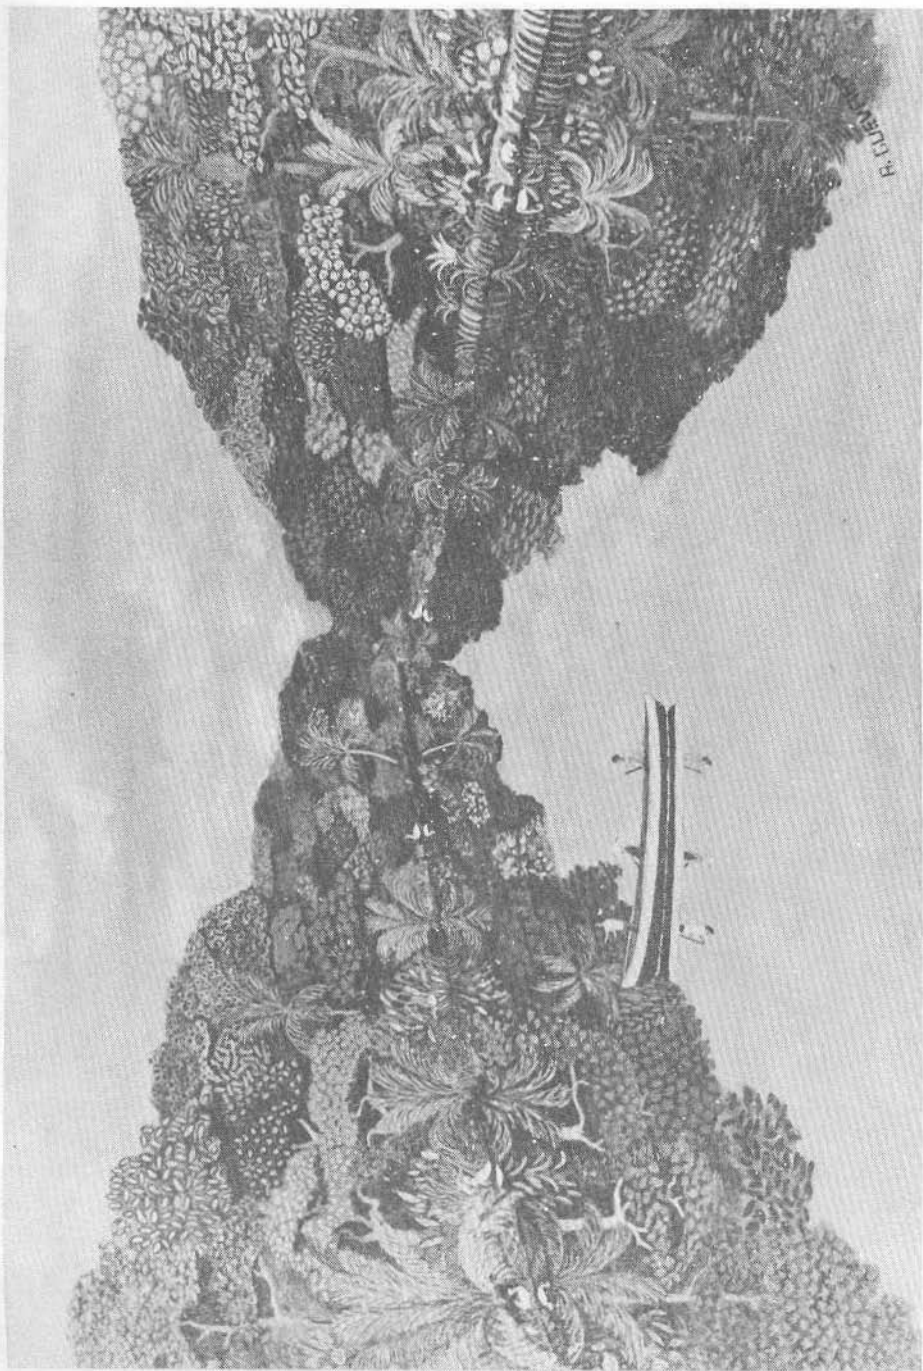

## PINTURA DE SOLENTINAME

PABLO MAYORGA. CASAS FRENTE AL RÍO SAN JUAN, 1974  
56 cm. x 38,5 cm.

RAFAEL CH. PAJAROS EN EL CHACÚITE. 1973  
56 cm. x 38 cm.

ALEJANDRO GUEVARA. EN EL RIO MEDIO QUESO. 1974

56 cm. x 38,5 cm.

LULIA. VEGETACION. 1974  
56 cm. x 38 cm.

MARIÑA GUEVARA. CASAS DE SOLENTINAME. 1973  
59,5 cm. x 42 cm.

EDUARDO. *FRENTE AL LAGO*. 1973  
48.5 cm. x 35.5 cm.