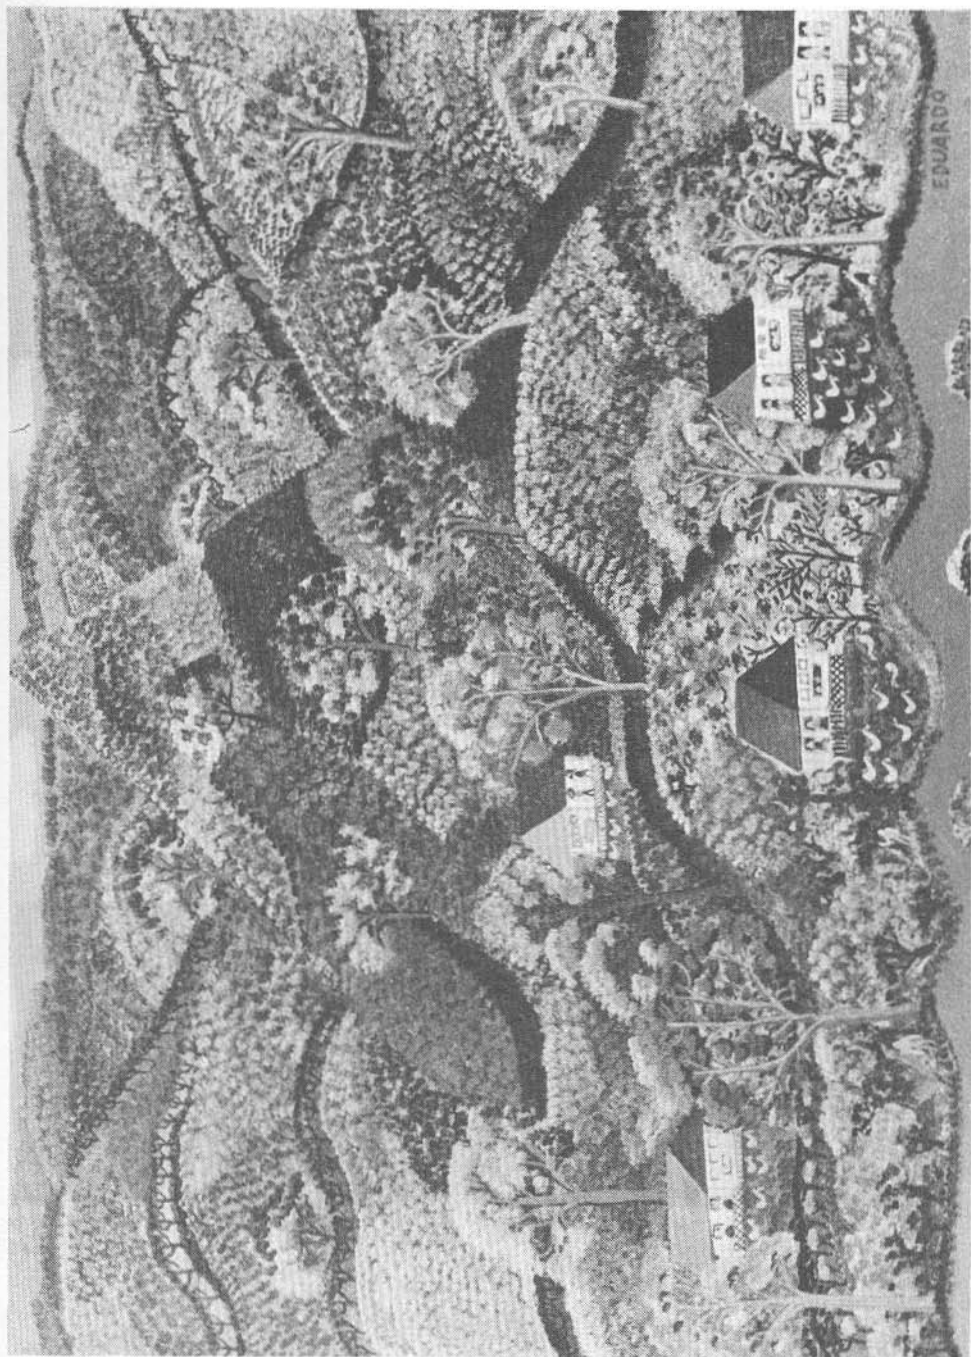

## PINTURA DE SOLENTINAME

PABLO MAYORGA. CASAS FRENTE AL RÍO SAN JUAN, 1974  
56 cm. x 38,5 cm.

RAFAEL CH. PAJAROS EN EL CHACÚITE. 1973  
56 cm. x 38 cm.

ALEJANDRO GUEVARA. EN EL RIO MEDIO QUESO. 1974

56 cm. x 38,5 cm.

LULIA. VEGETACION. 1974  
56 cm. x 38 cm.

MARIÑA GUEVARA. CASAS DE SOLENTINAME. 1973  
59,5 cm. x 42 cm.

EDUARDO. *FRENTE AL LAGO*. 1973  
48.5 cm. x 35.5 cm.