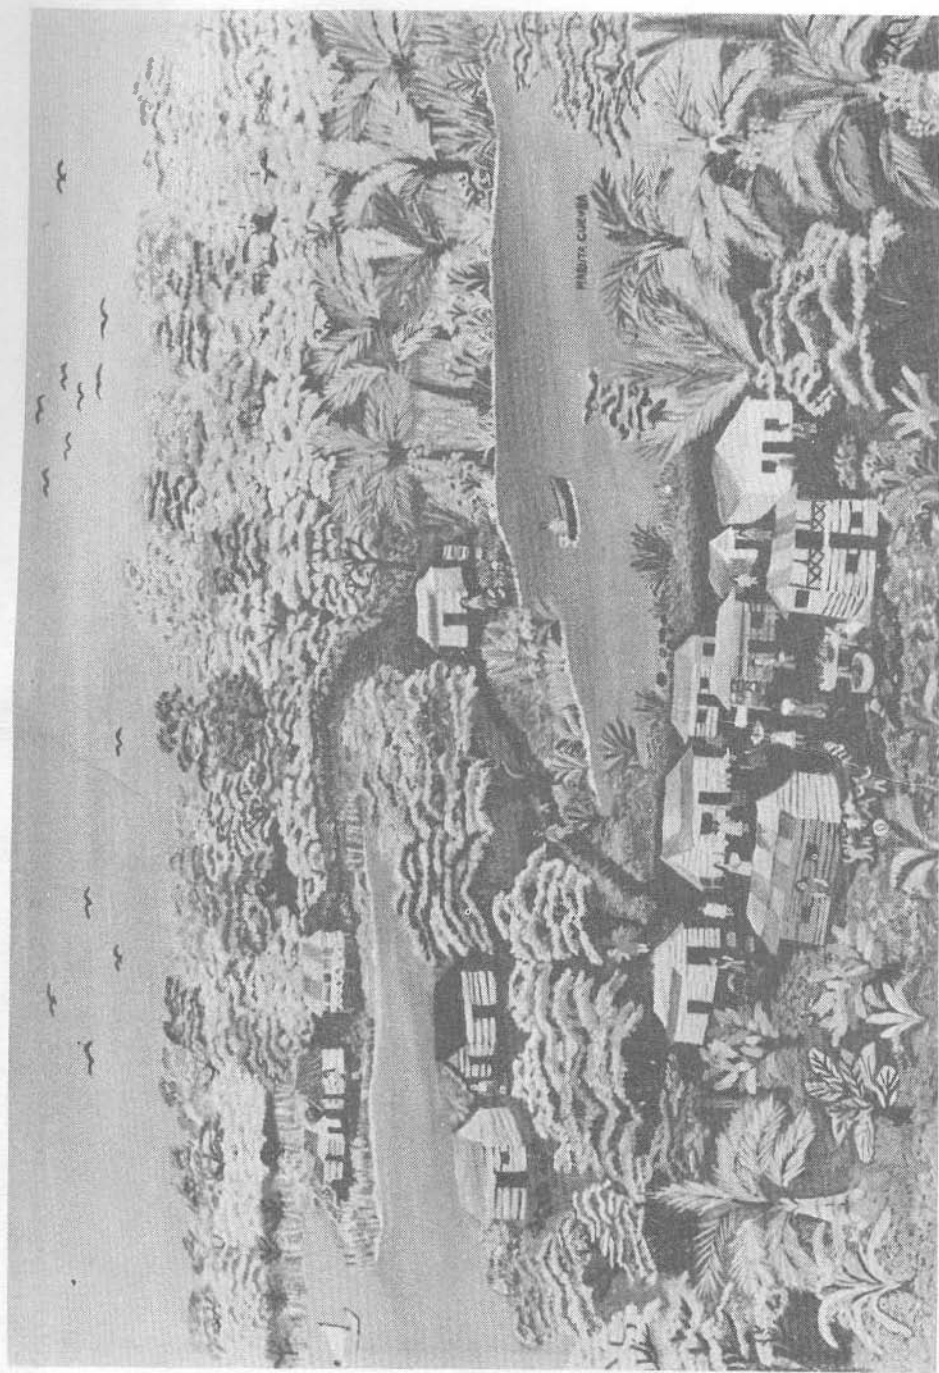

## PINTURA DE SOLENTINAME

PABLO MAYORGA. CASAS FRENTE AL RÍO SAN JUAN, 1974  
56 cm. x 38,5 cm.

RAFAEL CH. PAJAROS EN EL CHACÚITE. 1973  
56 cm. x 38 cm.

ALEJANDRO GUEVARA. EN EL RIO MEDIO QUESO. 1974

56 cm. x 38,5 cm.

LULIA. VEGETACION. 1974  
56 cm. x 38 cm.

MARIÑA GUEVARA. CASAS DE SOLENTINAME. 1973  
59,5 cm. x 42 cm.

EDUARDO. *FRENTE AL LAGO*. 1973  
48.5 cm. x 35.5 cm.