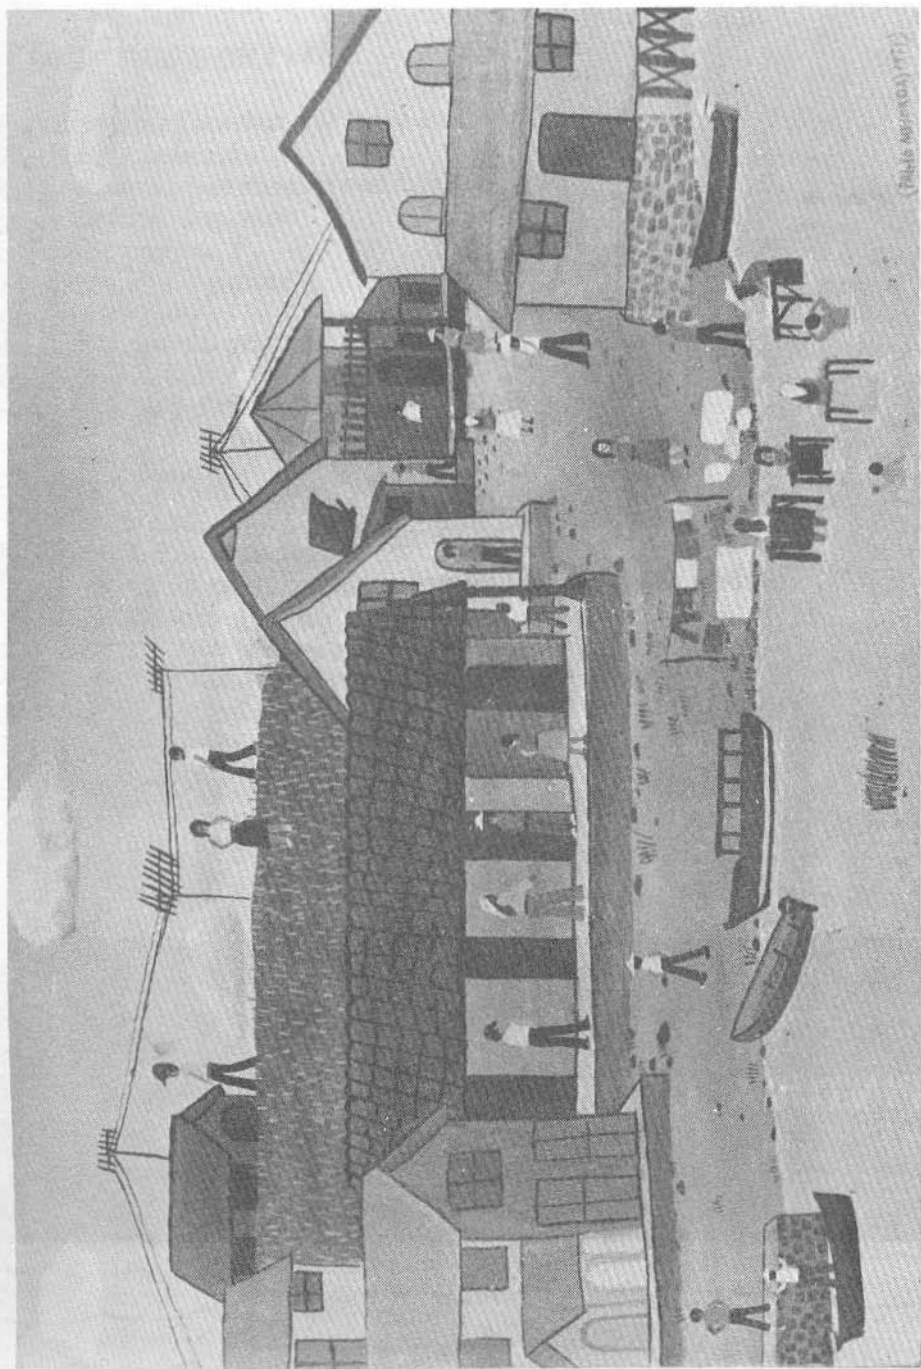

## PINTURA DE SOLENTINAME

PABLO MAYORGA. CASAS FRENTE AL RÍO SAN JUAN, 1974  
56 cm. x 38,5 cm.

RAFAEL CH. PAJAROS EN EL CHACÚITE. 1973  
56 cm. x 38 cm.

ALEJANDRO GUEVARA. EN EL RIO MEDIO QUESO. 1974

56 cm. x 38,5 cm.

LULIA. VEGETACION. 1974  
56 cm. x 38 cm.

MARIÑA GUEVARA. CASAS DE SOLENTINAME. 1973  
59,5 cm. x 42 cm.

EDUARDO. *FRENTE AL LAGO*. 1973  
48.5 cm. x 35.5 cm.