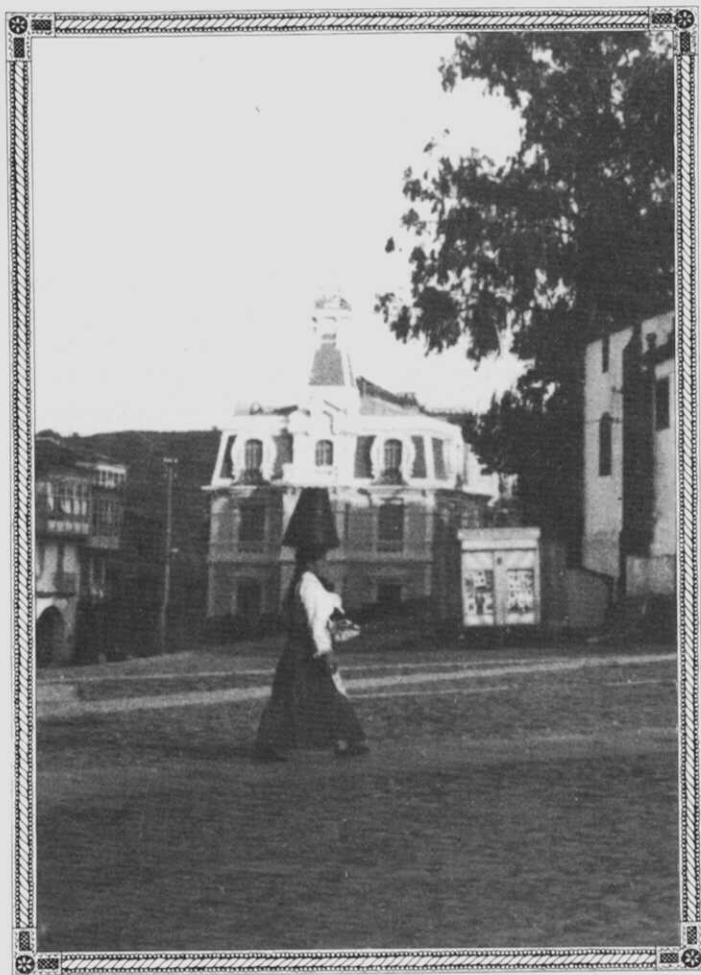

Debuxos do Globo-1983

ANTONIO PALLA *

* Antonio Rodrigo Palla Cabanas é betanceiro, habitual colaborador do "Globo de Betanzos" dende 1979 e mestre no Colexio Público de E.X.B. de Ares.

ETNOGRAFIA

...