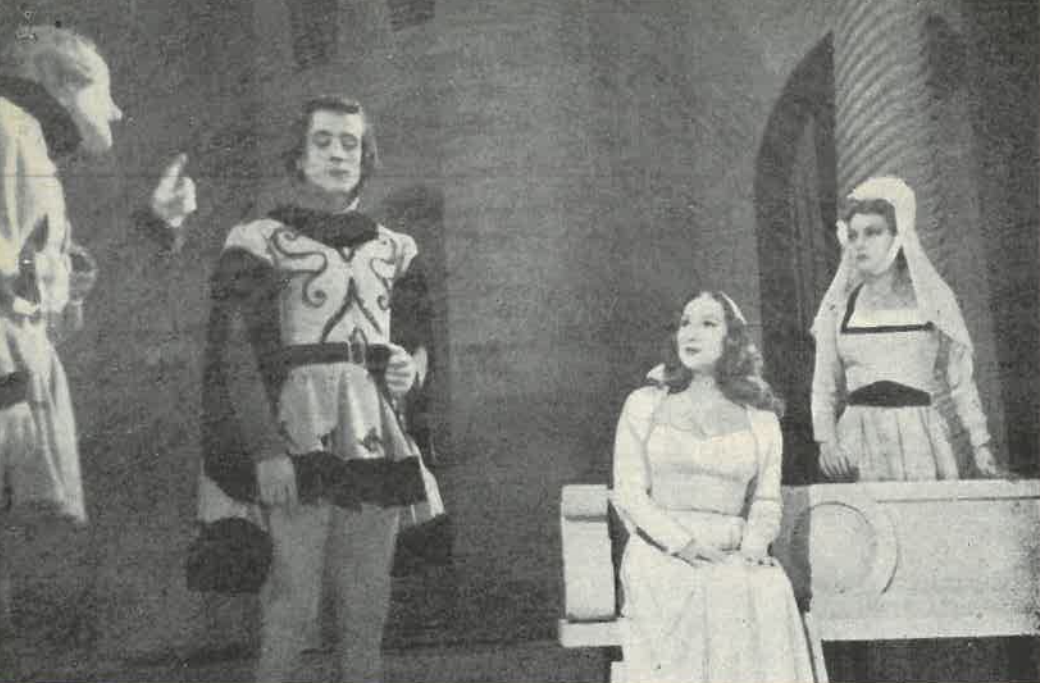

O T E L O

Ofrecemos en esta página dos interesantes momentos de la representación del OTELO de Shakespeare, por la Compañía del Teatro Español. Mercedes Prendes y José María Seoane, que aparecen en nuestras fotos, lograron un gran éxito en esta escenificación de OTELO, a la cual dedicamos un comentario en la sección «Lo que está pasando.»